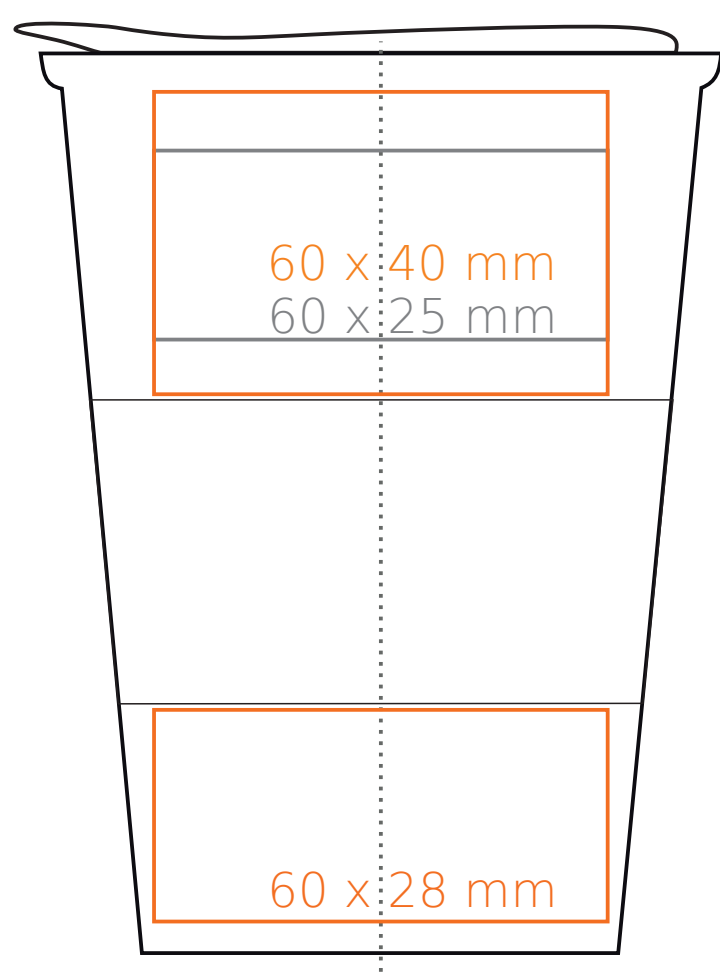

M/146 **Coffe 2 Go Trend**

350 ml / h: 119 mm / Ø 88 mm

przykrywka Ø 90 mm

Nadruk wewnątrz na ściance - 40 x 20 mm
Nadruk od spodu - Ø 35 mm

*W przypadku projektów dla kalkomanii wybiegających poza standardową powierzchnię nadruku prosimy o kontakt z działem handlowym.