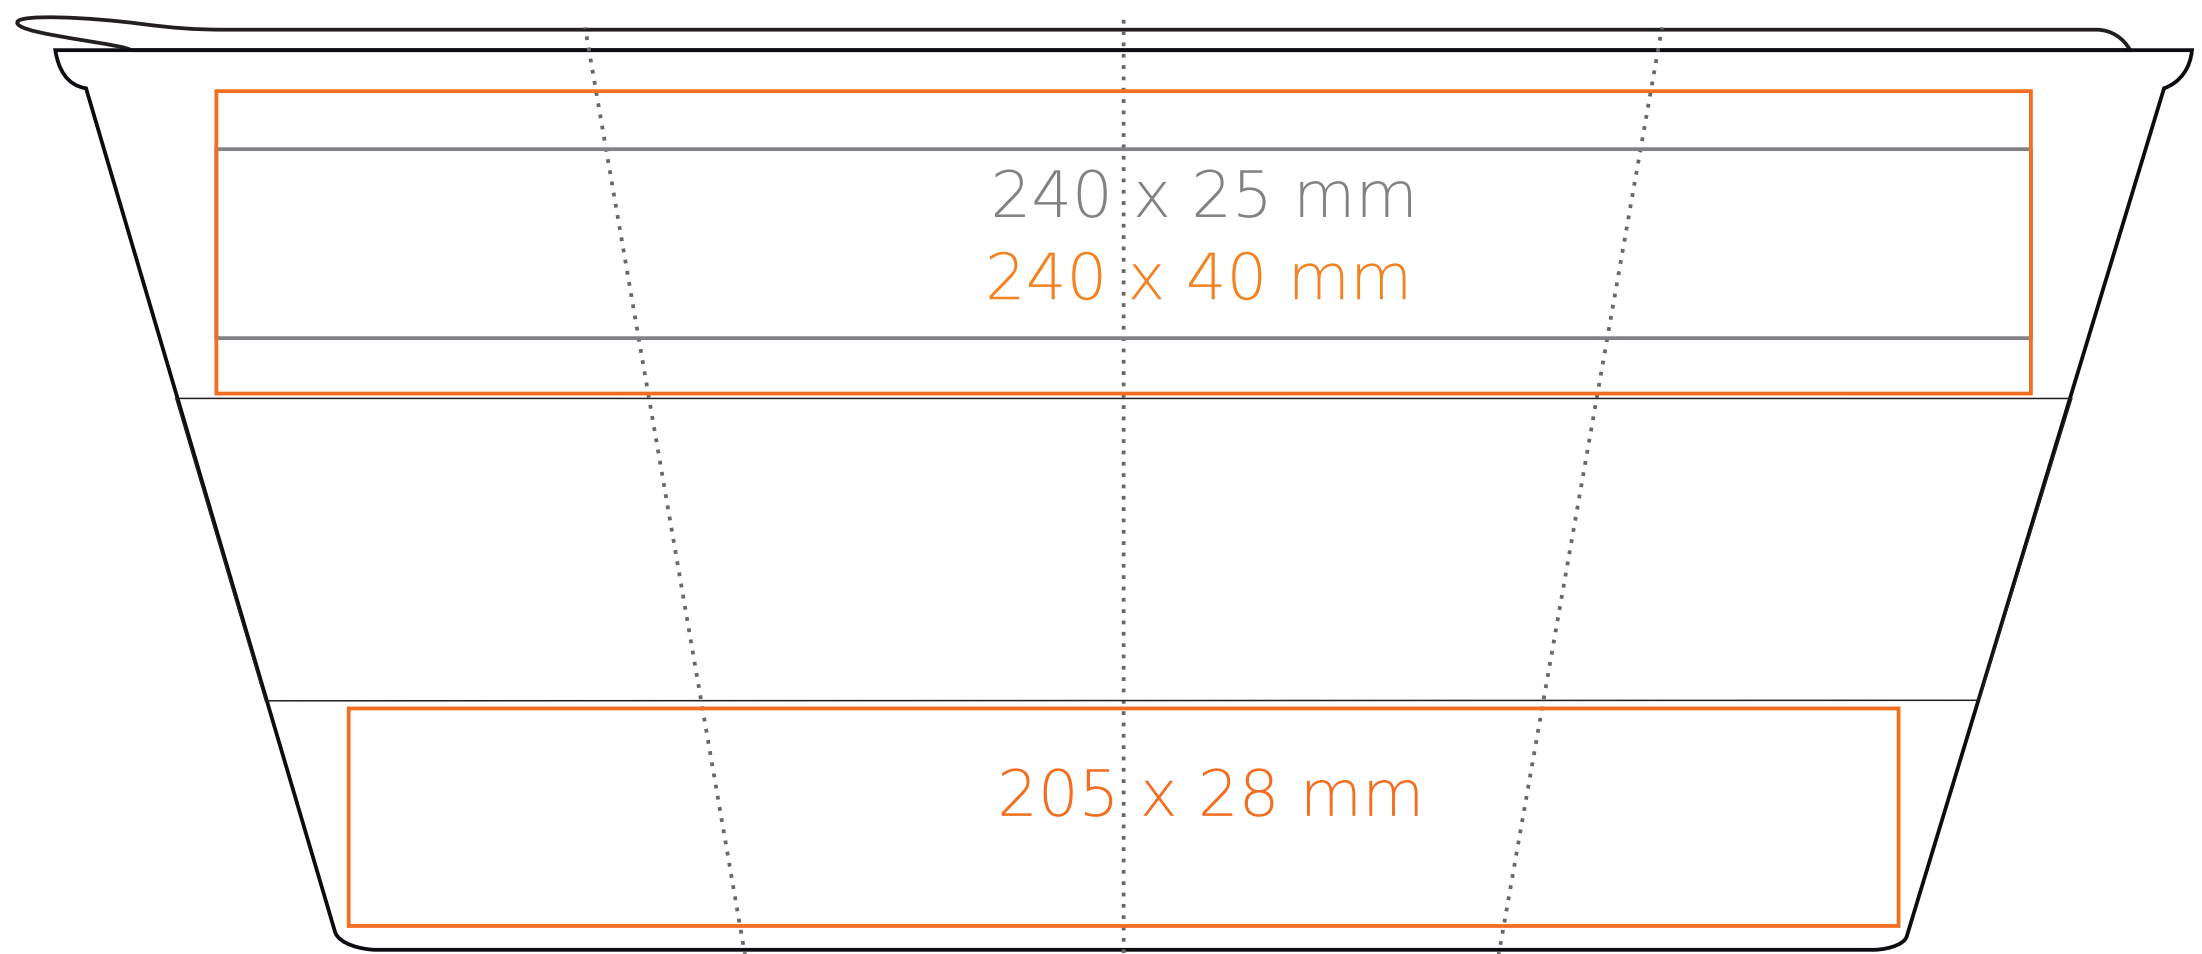

M/146 **Coffe 2 Go Trend**

350 ml / h: 119 mm / Ø 88 mm

przykrywka Ø 90 mm

Nadruk wewnątrz na ściance - 40 x 20 mm
Nadruk od spodu - Ø 35 mm

*W przypadku projektów dla kalkomanii wybiegających poza standardową powierzchnię nadruku prosimy o kontakt z działem handlowym.