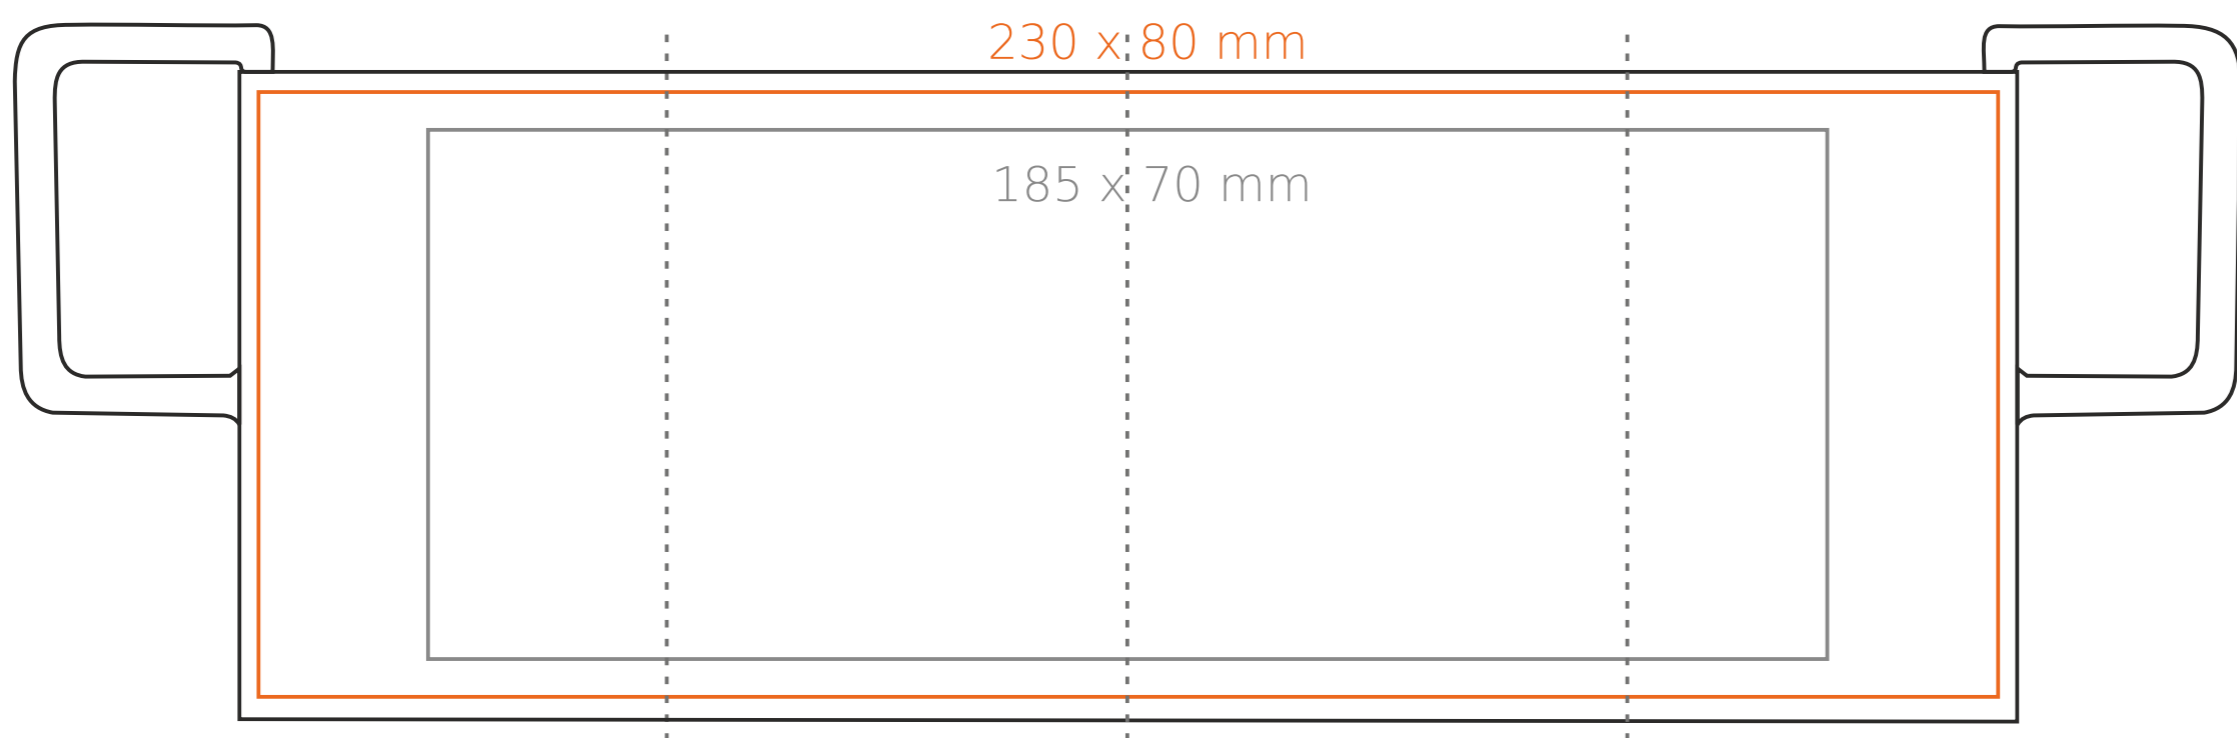

M/081 **Fusion**

250 ml / h: 85 mm / Ø 78 mm

Nadruk na uchu	- 45 x 10 mm
Nadruk wewnątrz na ściance	- 50 x 20 mm
Nadruk wewnątrz na dnie	- Ø 55 mm
Nadruk od spodu	- Ø 55 mm

\*W przypadku projektów dla kalkomanii wybiegających poza standardową powierzchnię nadruku prosimy o kontakt z działem handlowym.

## legenda

- Nadruk kalkomania (Transfer Print)
- Piaskowanie (Sensitive Touch)
- Nadruk bezpośredni (Direct Print)