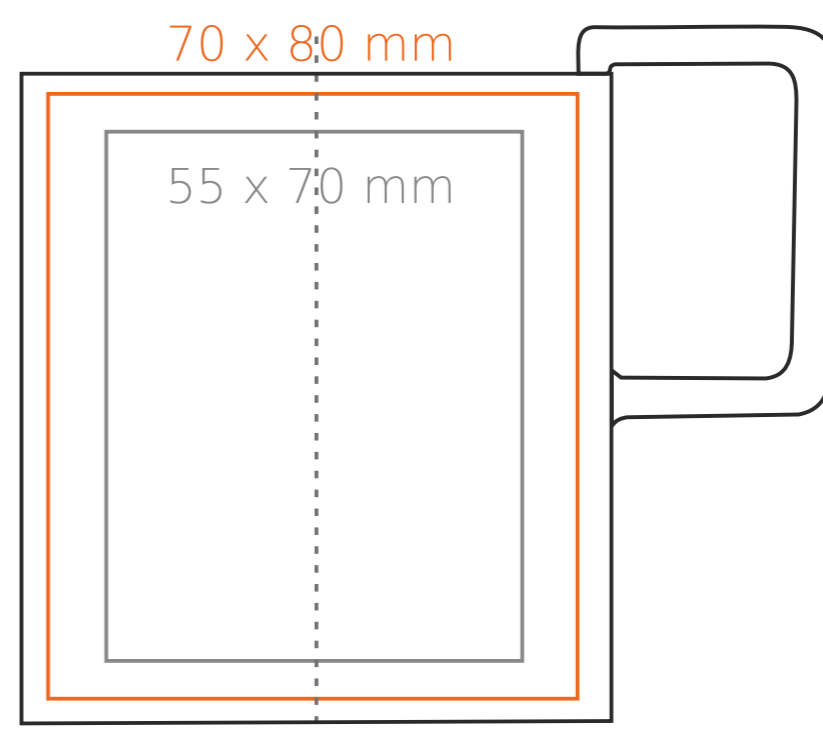

M/081 **Fusion**

250 ml / h: 85 mm / Ø 78 mm

Nadruk na uchu	- 45 x 10 mm
Nadruk wewnątrz na ściance	- 50 x 20 mm
Nadruk wewnątrz na dnie	- Ø 55 mm
Nadruk od spodu	- Ø 55 mm

\*W przypadku projektów dla kalkomanii wybiegających poza standardową powierzchnię nadruku prosimy o kontakt z działem handlowym.