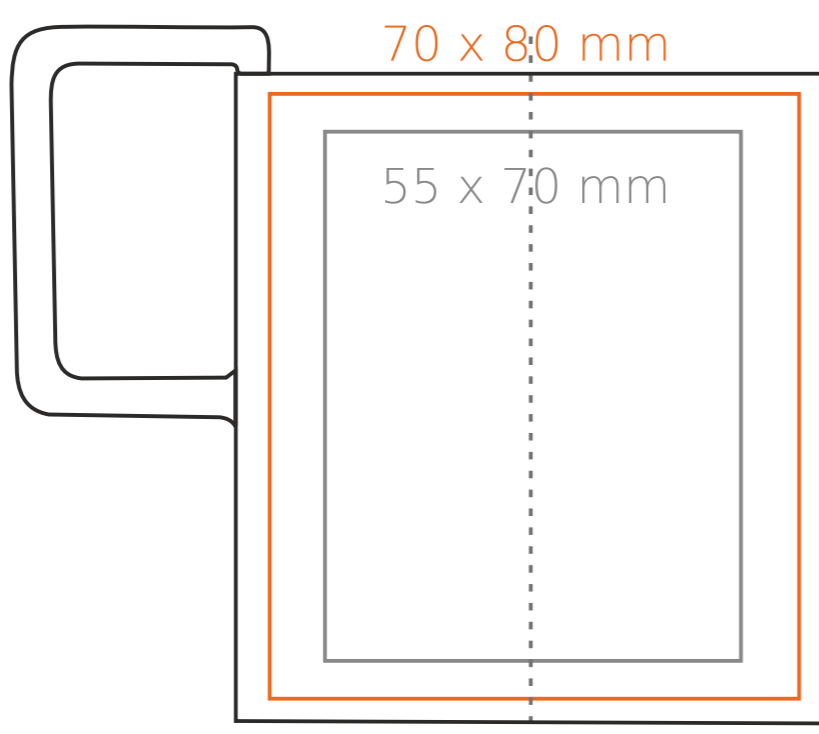

M/081 **Fusion**

250 ml / h: 85 mm / Ø 78 mm

Nadruk na uchu	- 45 x 10 mm
Nadruk wewnątrz na ściance	- 50 x 20 mm
Nadruk wewnątrz na dnie	- Ø 55 mm
Nadruk od spodu	- Ø 55 mm

\*W przypadku projektów dla kalkomanii wybiegających poza standardową powierzchnię nadruku prosimy o kontakt z działem handlowym.

## legenda

- Nadruk kalkomania (Transfer Print)
- Piaskowanie (Sensitive Touch)
- Nadruk bezpośredni (Direct Print)